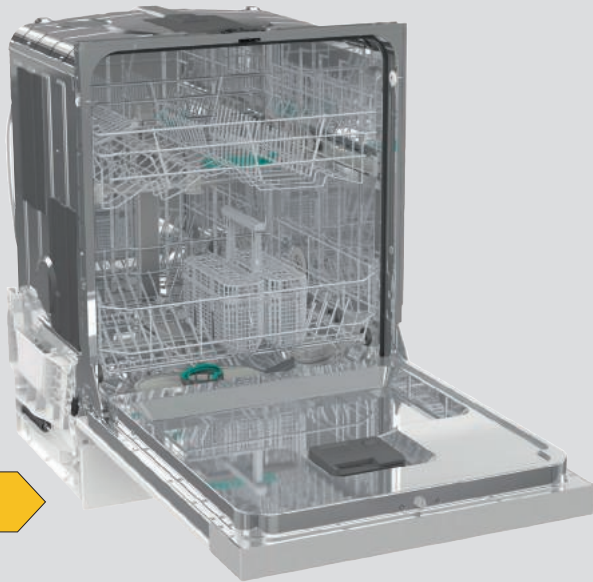

BEST OF PROFI

GÜLTIG VON
DO, 19.03. – MI, 01.04.2026

55 JAHRE

VOLLE LEIDENSCHAFT VOLL METRO

ZUM METRO WHATSAPP-SERVICE ANMELDEN
METRO.AT/
WHATSAPP

UNSERE ANGEBOTE UND ÖFFNUNGSZEITEN FINDEN SIE AUCH ONLINE UNTER METRO.AT

GORENJE
INTEGRIERBARER
EINBAUGESCHIRRSPÜLER
GI642E90X

- 13 Maßgedecke
- 6 Programme
- Spültemperatur: 40, 55, 60, 65, 70 °C
- Energieverbrauch per Zyklus: 0,92kWh
- Maße: B598 × H815 × T575 mm
- Art.-Nr. 55122

Stk

~~329,00~~

299,00
(358,80)